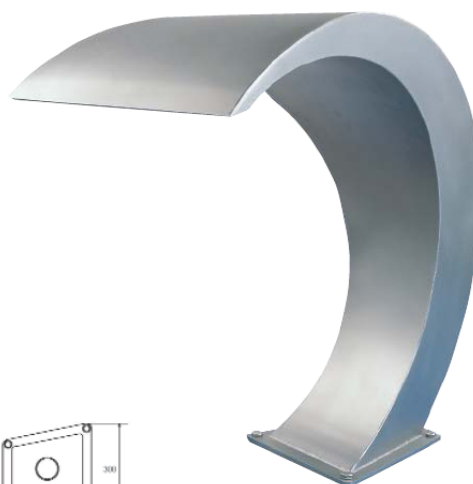

Aquatic game, Mini los - Παιχνίδι νερού, Mini los

Model Μοντέλο	Material Υλικό	Finish Τελείωμα	a	b	c	d	e	f	g	h	Flow rate m ³ /h Παροχή m ³ /h
AGI-048	AISI-304	Polished Γυαλιστερό	467	480	395	62	Female 1½"	350	1000	204	20m ³ /h

No anchor required - Δεν απαιτείται εξάρτημα εγκατάστασης

Aquatic game, los - Παιχνίδι νερού, los

Model Μοντέλο	Material Υλικό	Finish Τελείωμα	a	b	c	d	e	Flow rate m ³ /h Παροχή m ³ /h	Connection Σύνδεση		
AGI-069/P	AISI-316	Polished Γυαλιστερό	673	688	567	500	570	30m ³ /h	2"		
AGI-069/M	AISI-316	Mat	673	688	567	500	570	30m ³ /h	2"		
ESCI-M00/P	AISI-316	Polished Γυαλιστερό	Escutcheon for los game - Επικάλυψη για το παιχνίδι los								
ESCI-M00/M	AISI-316	Mat	Escutcheon for los game - Επικάλυψη για το παιχνίδι los								

Anchor provided - Παρέχεται εξάρτημα εγκατάστασης

ESCI-M00/P, ESCI-M00/M

AGI-069

Aquatic game, Tinos - Παιχνίδι νερού, Τίνος

Model <i>Μοντέλο</i>	Material <i>Υλικό</i>	a	b	c	d	e	f	g	Flow rate m ³ /h <i>Παροχή m³/h</i>
AGT-120	AISI-316	953	1203	1066	141	2½"	800	1400	50m ³ /h