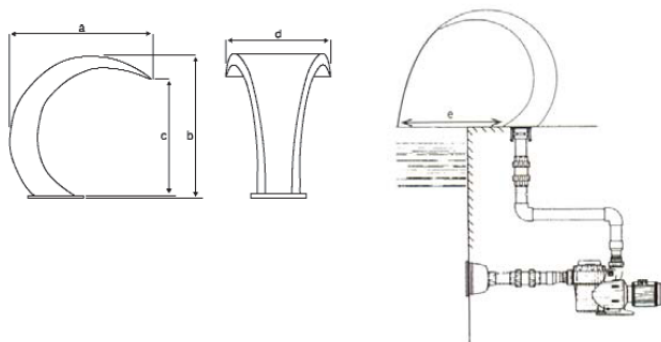

Aquatic game, Mini los - Παιχνίδι νερού, Mini los

Model Μοντέλο	Material Υλικό	Finish Τελείωμα	a	b	c	d	e	f	g	h	Flow rate m ³ /h Παροχή m ³ /h
AGI-048	AISI-304	Polished Γυαλιστερό	467	480	395	62	Female 1½"	350	1000	204	20m ³ /h

No anchor required - Δεν απαιτείται εξάρτημα εγκατάστασης

Aquatic game, los - Παιχνίδι νερού, los

Model Μοντέλο	Material Υλικό	Finish Τελείωμα	a	b	c	d	e	Flow rate m ³ /h Παροχή m ³ /h	Connection Σύνδεση		
AGI-069/P	AISI-316	Polished Γυαλιστερό	673	688	567	500	570	30m ³ /h	2"		
AGI-069/M	AISI-316	Mat	673	688	567	500	570	30m ³ /h	2"		
ESCI-M00/P	AISI-316	Polished Γυαλιστερό	Escutcheon for los game - Επικάλυψη για το παιχνίδι los								
ESCI-M00/M	AISI-316	Mat	Escutcheon for los game - Επικάλυψη για το παιχνίδι los								

Anchor provided - Παρέχεται εξάρτημα εγκατάστασης

ESCI-M00/P, ESCI-M00/M

AGI-069

Aquatic game, Tinos - Παιχνίδι νερού, Τίνος

Model <i>Μοντέλο</i>	Material <i>Υλικό</i>	a	b	c	d	e	f	g	Flow rate m ³ /h <i>Παροχή m³/h</i>
AGT-120	AISI-316	953	1203	1066	141	2½"	800	1400	50m ³ /h