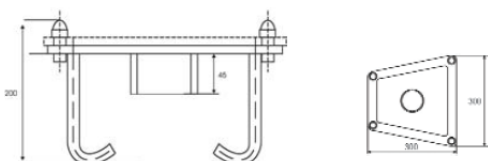

No anchor required - Δεν απαιτείται εξάρτημα εγκατάστασης

Aquatic game, los - Παιχνίδι νερού, los

Model Μοντέλο	Material Υλικό	Finish Τελείωμα	a	b	c	d	e	Flow rate m ³ /h Παροχή m ³ /h	Connection Σύνδεση		
AGI-069/P	AISI-316	Polished Γυαλιστερό	673	688	567	500	570	30m ³ /h	2"		
AGI-069/M	AISI-316	Mat	673	688	567	500	570	30m ³ /h	2"		
ESCI-M00/P	AISI-316	Polished Γυαλιστερό	Escutcheon for los game - Επικάλυψη για το παιχνίδι los								
ESCI-M00/M	AISI-316	Mat	Escutcheon for los game - Επικάλυψη για το παιχνίδι los								

Anchor provided - Παρέχεται εξάρτημα εγκατάστασης

ESCI-M00/P, ESCI-M00/M

AGI-069

Aquatic game, Tinos - Παιχνίδι νερού, Τίνος

Model <i>Μοντέλο</i>	Material <i>Υλικό</i>	a	b	c	d	e	f	g	Flow rate m ³ /h <i>Παροχή m³/h</i>
AGT-120	AISI-316	953	1203	1066	141	2½"	800	1400	50m ³ /h