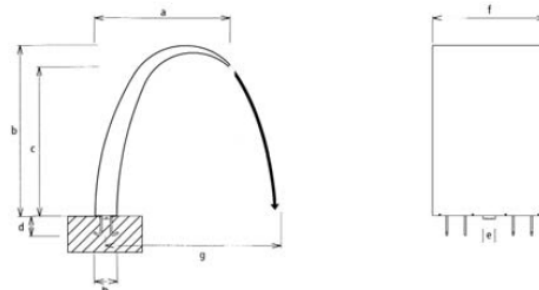

Anchor provided - Παρέχεται εξάρτημα εγκατάστασης

ESCI-M00/P, ESCI-M00/M

AGI-069

Aquatic game, Tinos - Παιχνίδι νερού, Τίνος

Model <i>Μοντέλο</i>	Material <i>Υλικό</i>	a	b	c	d	e	f	g	Flow rate m ³ /h <i>Παροχή m³/h</i>
AGT-120	AISI-316	953	1203	1066	141	2½"	800	1400	50m ³ /h