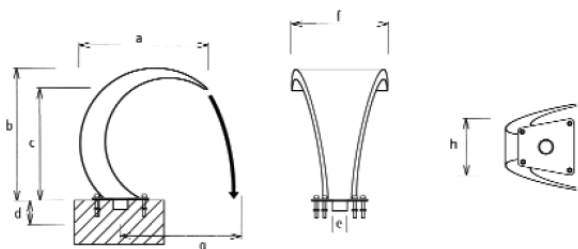

Aquatic game, Mini los - Παιχνίδι νερού, Mini los

Model Μοντέλο	Material Υλικό	Finish Τελείωμα	a	b	c	d	e	f	g	h	Flow rate m ³ /h Παροχή m ³ /h
AGI-048	AISI-304	Polished Γυαλιστερό	467	480	395	62	Female 1½"	350	1000	204	20m ³ /h

No anchor required - Δεν απαιτείται εξάρτημα εγκατάστασης

Aquatic game, los - Παιχνίδι νερού, los

Model Μοντέλο	Material Υλικό	Finish Τελείωμα	a	b	c	d	e	Flow rate m ³ /h Παροχή m ³ /h	Connection Σύνδεση		
AGI-069/P	AISI-316	Polished Γυαλιστερό	673	688	567	500	570	30m ³ /h	2"		
AGI-069/M	AISI-316	Mat	673	688	567	500	570	30m ³ /h	2"		
ESCI-M00/P	AISI-316	Polished Γυαλιστερό	Escutcheon for los game - Επικάλυψη για το παιχνίδι los								
ESCI-M00/M	AISI-316	Mat	Escutcheon for los game - Επικάλυψη για το παιχνίδι los								

Anchor provided - Παρέχεται εξάρτημα εγκατάστασης

ESCI-M00/P, ESCI-M00/M

AGI-069

Aquatic game, Tinos - Παιχνίδι νερού, Τίνος

Model <i>Μοντέλο</i>	Material <i>Υλικό</i>	a	b	c	d	e	f	g	Flow rate m ³ /h <i>Παροχή m³/h</i>
AGT-120	AISI-316	953	1203	1066	141	2½"	800	1400	50m ³ /h